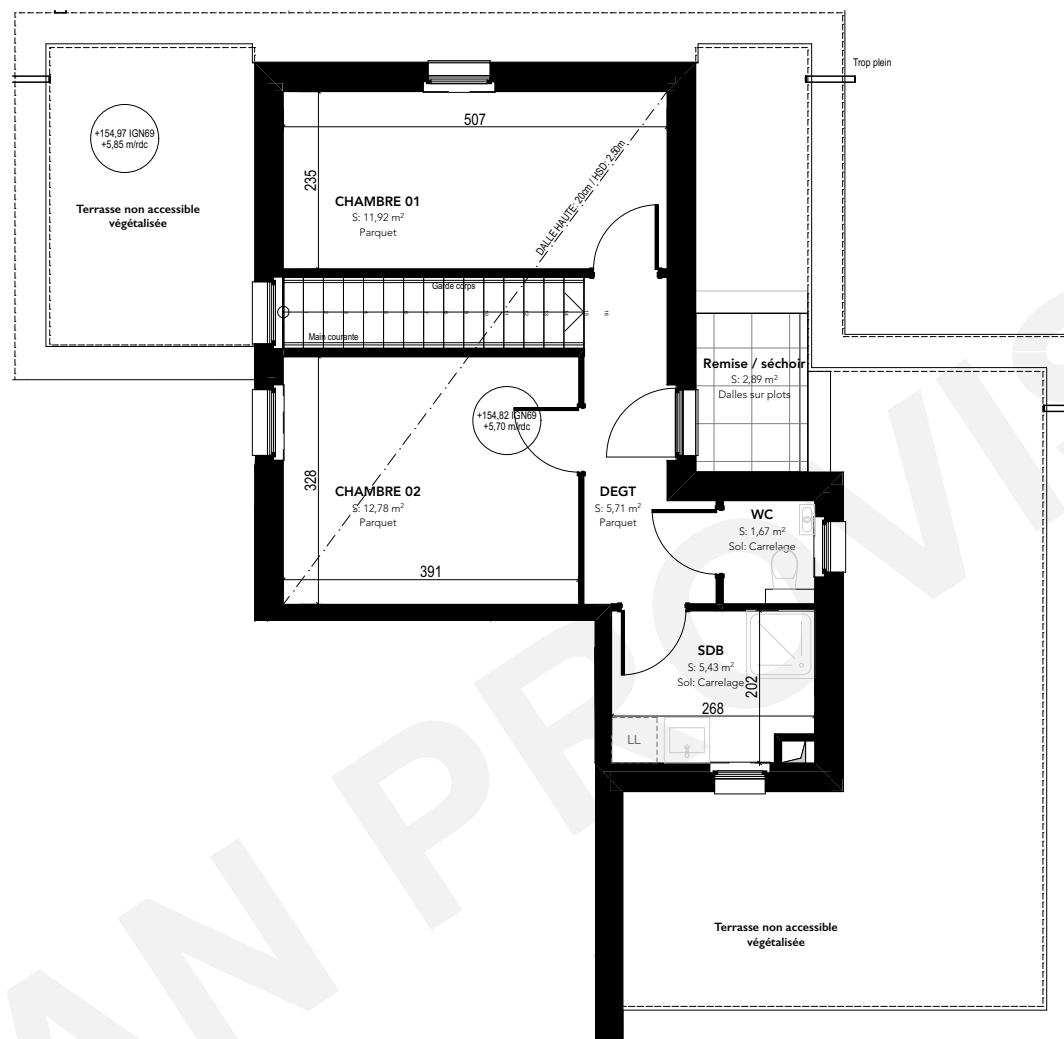

Tableau des surfaces habitables en m<sup>2</sup>

CHAMBRE 01	11,92
CHAMBRE 02	12,78
CUISINE	5,71
DEGT	5,71
ENTREE	4,30
SALON SEJOUR	31,45
SDB	5,43
WC	1,31
WC	1,67
	80,28 m <sup>2</sup>

Pour l'acquéreur

Pour l'icône

CHAMBRE 01	11,92
CHAMBRE 02	12,78
CUISINE	5,71
DEGT	5,71
ENTREE	4,30
SALON SEJOUR	31,45
SDB	5,43
WC	1,31
WC	1,67
	80,28 m <sup>2</sup>

Pour l'acquéreur

Pour l'icône

Architecte:

**K+** ARCHITECTURE GLOBALE  
2 rue de Grubeauval 67100 STRASBOURG  
Tél : 03 88 75 99 20  
Mail : contact@kplus.fr

Date : Le 10/08/2022

INDICE A

NOTA : Des modifications sont susceptibles d'être apportées au plan en fonction des nécessités techniques et administratives (notamment pour les dimensions libres et les équipements). Les cotes sont indicatives. Les surfaces sont approximatives. Les retombées de poutres, altimétries, nivellements de terrain, canalisations, etc. ne sont pas figurés. Certains caissons, faux-plafonds, soffites peuvent ne pas être représentés. Les arbustes et arbres à hautes tiges sont mentionnés à titre indicatif et ne sont pas dus.