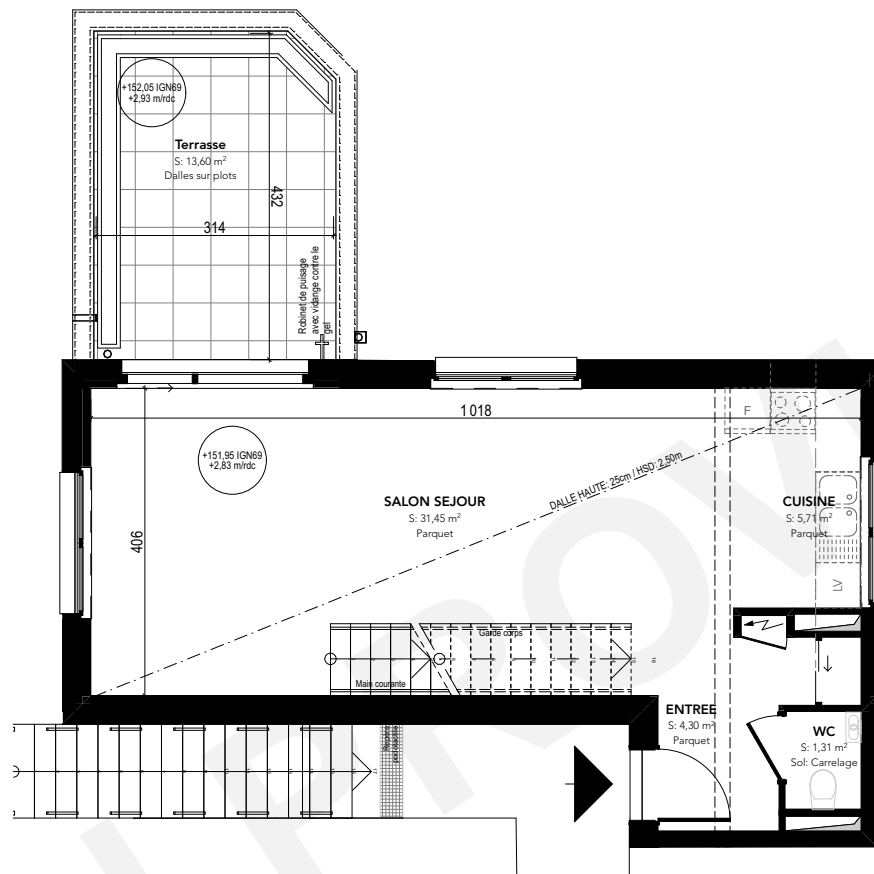

Tableau des surfaces habitables en m<sup>2</sup>

CHAMBRE 01	11,92
CHAMBRE 02	12,78
CUISINE	5,71
DEGT	5,71
ENTREE	4,30
SALON SEJOUR	31,45
SDB	5,43
WC	1,31
WC	1,67
	80,28 m <sup>2</sup>

Pour l'acquéreur

Pour l'icône

Architecte:

NOTA : Des modifications sont susceptibles d'être apportées au plan en fonction des nécessités techniques et administratives (notamment pour les dimensions libres et les équipements). Les cotes sont indicatives. Les surfaces sont approximatives. Les retombées de poutres, altimétries, nivellements de terrain, canalisations, etc. ne sont pas figurés. Certains caissons, faux-plafonds, soffites peuvent ne pas être représentés. Les arbustes et arbres à hautes tiges sont mentionnés à titre indicatif et ne sont pas dus.